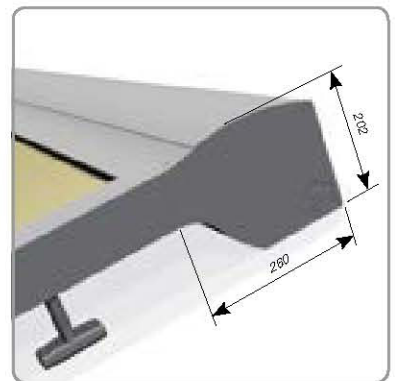

Topfix® 超大天棚外遮阳卷帘

产品简介

Topfix®超大天棚外遮阳电动卷帘为然颂®外遮阳卷帘系列产品之一：它运用我司研发的 Fixscreen®专利防风技术，是世界上第一款成功的超大天顶棚水平遮阳卷帘；与整体张力系统的结合，使得它能够实现非常强大的面料张力，从而杜绝了以往常见的强风下卷帘摆动噪音或撕裂破损现象。这款超大天棚外遮阳卷帘能够很好的防止超大采光面、天窗或大型温室过热。选用全遮光面料可以实现完全遮光，无论室内或室外都适用，而且单块覆盖面积高达30平方米。

产品特点

- 极佳的遮阳隔热效果和极强的面料张力
- 全方位防风
- 单块即可实现高达30平方米的覆盖面积
- 电动遥控
- 面料选择多样化：Soltis®聚酯面料, Soltis® 全遮光面料 和 Rensonscreen®, Rensonscreen® Opaque
- 外框有氧化原色或任意RAL劳尔粉末喷涂色可选

产品应用

- 适用于各种垂直、水平或倾斜玻璃面：比如超大玻璃屋顶、采光面或大型温室暖房等
- 适用于各类材质的窗户：铝合金、木质或塑料类
- 适用于新建建筑或翻新建筑
- 适用于私人居所或公共建筑，比如医院、疗养院、办公楼、学校等
- 卷帘开启收缩方向可从上至下，也可从下往上
- 适用于内遮阳，也适用于外遮阳

技术特点

- 最大尺寸：宽5000mm x 高6000mm
- 铝合金电机卷帘盒尺寸：宽260mm x 高202mm
- 倾斜角度 0 至90度
- 若选择Soltis®全遮光聚酯面料，要求最小倾斜角度为15度
- Topfix®超大天棚外遮阳卷帘 F系列 - 最新技术！能够与开放式的木制、铝制或钢铁制框架结构完美匹配

电机卷帘盒

Dealer

捷成鋁窗工程有限公司
CHIT SHING CONTRACTING LIMITED
歐洲鋁門窗品牌代理

九龍土瓜灣美光街38號安昌大廈地下
G/F., On Cheong Building No.38, Mei Kwong Street,
To Kwa Wan, Kowloon, Hong Kong
Tel: (852) 2362 7183 2362 7309
Fax: (852) 2334 3525

香港北角渣華道35號宏裕大廈地下
G/F., Hung Yue Mansion, 35 Java Road,
North Point, Hong Kong
Tel: (852) 2802 6678
Fax: (852) 2802 6672

廣州天河區奧體南路高德美居建材館
西區2598商舖
電話: (020) 8216 9170
傳真: (020) 8216 8332

Http://www.chitshing.com.hk
E-mail: info@chitshing.com.hk

RENSON®

VENTILATION

SUNPROTECTION